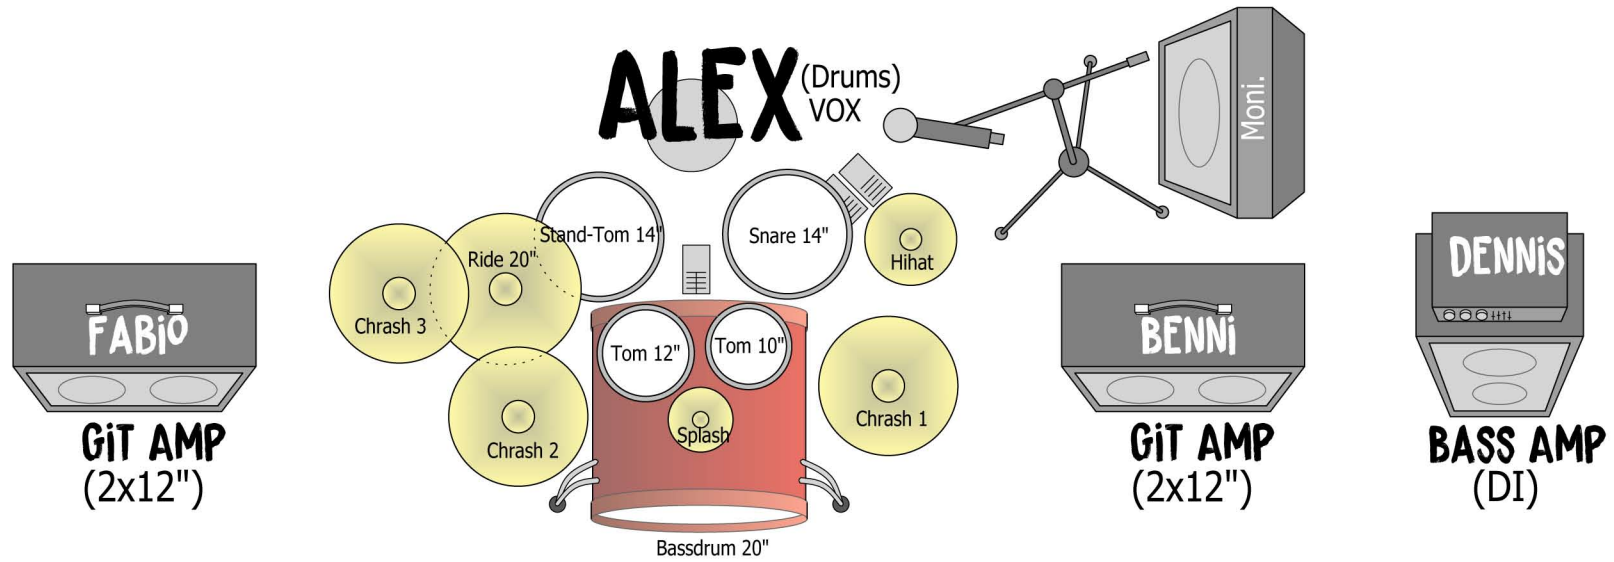

PETERS BEINE

TECHNICAL-RIDER

FABIO

(GTR)
VOX

Monitoring:

- Benni & Fabio (getrennt wäre schön)
- Gerne auch für Drums & Bass

BENNI

(GTR)
Main VOX

1x Steckdose
(Lichteffekt-Beine)

DENNIS

(Bass)
VOX