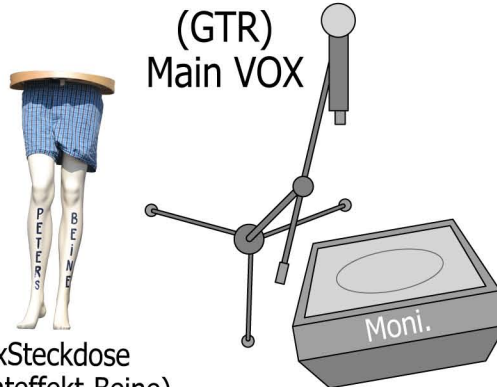

PETERS BEINE

TECHNICAL-RIDER

FABIO

(GTR)
VOX

Monitoring:

- Benni & Fabio (getrennt wäre schön)
- Gerne auch für Drums & Bass

BENNI

(GTR)
Main VOX

1x Steckdose
(Lichteffekt-Beine)

DENNIS

(Bass)
VOX