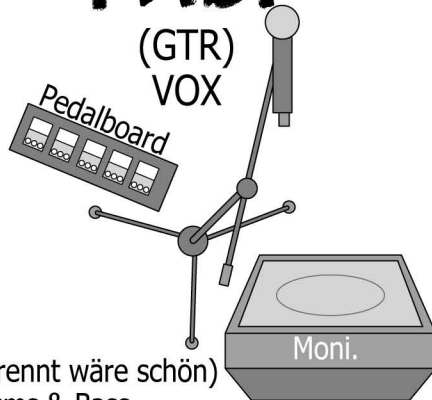

PETERS BEINE

TECHNICAL-RIDER

FABIO

(GTR)
VOX

Monitoring:

- Benni & Fabio (getrennt wäre schön)
- Gerne auch für Drums & Bass

BENNI

(GTR)
Main VOX

1x Steckdose
(Lichteffekt-Beine)

DENNIS

(Bass)
VOX